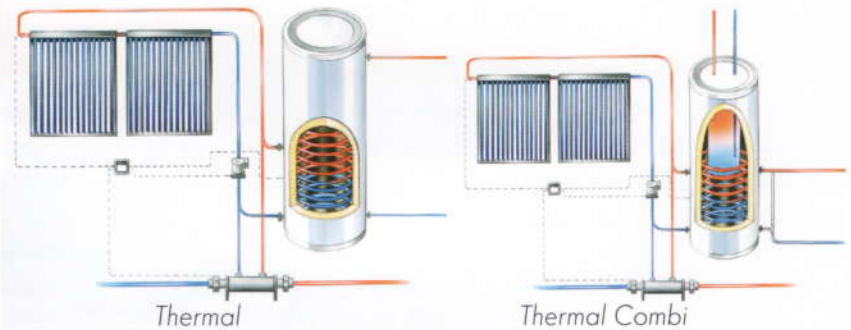

Rivusol
Zonneboilers

een zonneboiler voor iedereen

Thermal & Thermal Combi

Een RIVUSOL THERMAL installatie kunt u het hele jaar door inzetten voor uw warm water. Zowel uw sanitair warm water als uw zwembadwater worden verwarmd met de gratis energie die de zon ons te bieden heeft.

De RIVUSOL THERMAL COMBI zal buiten het zwembadseizoen zijn warmte optimaal inzetten voor uw vloerverwarming.

	Thermal 60	Thermal 90	Thermal Combi 600	Thermal Combi 1000
	☀☀☀☀☀☀ 15 - 20m ²	☀☀☀☀☀☀☀ 30 - 40m ²	☀☀☀☀☀☀☀☀☀☀ 15 - 20m ² Vloer 50 - 80m ²	☀☀☀☀☀☀☀☀☀☀☀☀ 30 - 40m ² Vloer > 100m ²
1 RVS boiler	200 liter	300 liter	0	0
2 Combi boiler	0	0	600L / 215L RVS sanitair	1000L / 250L RVS sanitair
3 Collector 15 tubes	4	6	8	10
4 Pompstation	Pompstation	Pompstation	Pompstation	Pompstation
5 Tyfocor	20 liter	20 liter	30 liter	30 liter
6 Controller	1 x 718 C	1 x 718 C	1 x 718 C	1 x 718 C
7 Pannen montageset	4 sets pannen montage	6 sets pannen montage	8 sets pannen montage	10 sets pannen montage
8 Expansievat	25 liter	35 liter	50 liter	50 liter
9 Flexible aansluiting	Inox 20 meter duo	Inox 20 meter duo	Inox 20 meter duo	Inox 20 meter duo
10 Warmtewisselaar	1	1	1	1