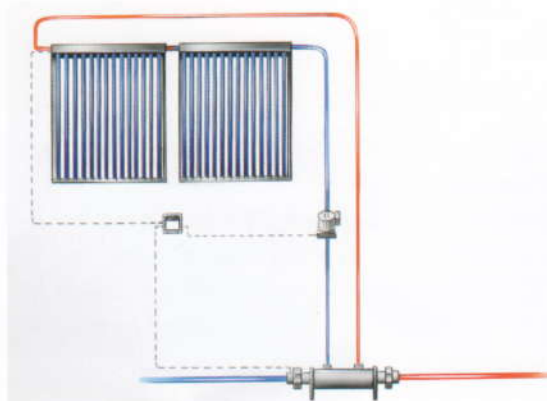

# Splash

Met een RIVUSOL SPLASH installatie kunt u uw zwemseizoen verlengen en ook aangenamer maken tijdens de minder zonnige zomers. Een zwembad installatie is een grote investering die je zo goed mogelijk tot zijn recht wilt laten komen. Zonne-energie biedt daarvoor een perfecte aanvulling. Er zijn speciaal voor uw privé zwembad een 4 tal installaties samengesteld die zich onderscheiden door het volume wat ze kunnen verwarmen.

	Splash 45	Splash 60	Splash 90	Splash 120
	15 - 20m <sup>2</sup>	20 - 25m <sup>2</sup>	30 - 40m <sup>2</sup>	45 - 50m <sup>2</sup>
1 Collector 15 tubes	3	4	6	8
2 Pompstation	Pompstation	Pompstation	Pompstation	Pompstation
3 Warmtewisselaar	1	1	1	1
4 Controller	Standaard	Standaard	Standaard	Standaard
5 Pannen montageset	3 sets pannen montage	4 sets pannen montage	6 sets pannen montage	8 sets pannen montage
6 Expansievat	25 liter	25 liter	35 liter	35 liter
7 Flexible aansluiting	Inox 10 meter duo	Inox 10 meter duo	Inox 10 meter duo	Inox 10 meter duo