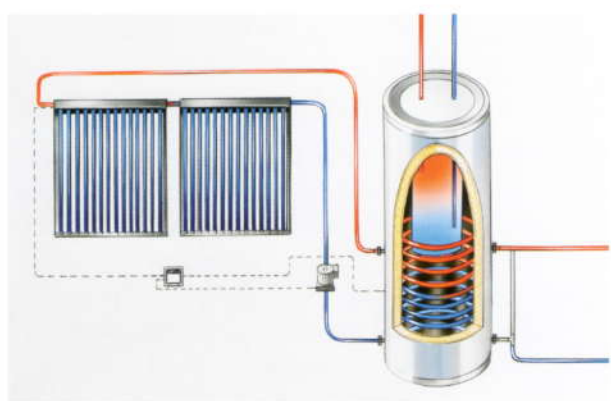

een zonneboiler voor iedereen

Radiant

De RIVUSOL RADIANT verwarmt niet alleen uw sanitair tapwater, maar ondersteunt ook uw ruimteverwarming. Vooral met een laag temperatuur verwarmingssysteem, zoals b.v. vloerverwarming, kunt u optimaal profiteren van deze zonneboilercombinatie. Door gebruik te maken van vacuümbuizen met heatpipes, zal uw installatie ook in de winter zijn steentje bijdragen om uw stookkosten te verminderen.

	Radiant 600	Radiant 800	Radiant 1000
	☼☼☼☼☼☼☼ Vloer oppervlak: 50 - 80m ²	☼☼☼☼☼☼☼☼ Vloer oppervlak: 80 - 100m ²	☼☼☼☼☼☼☼☼☼ Vloer oppervlak: > 100m ²
1 Combi boiler	600 liter / 215 L RVS sanitair	800 liter / 200 L RVS sanitair	1000 liter / 250 L RVS sanitair
2 Collector 10 tubes	0	0	0
3 Collector 15 tubes	4	6	8
4 Pompstation	Pompstation	Pompstation	Pompstation
5 Controller	Standaard	Standaard	Standaard
6 Tyfocor	30 liter	30 liter	30 liter
7 Pannen montageset	4 sets pannen montage	6 sets pannen montage	8 sets pannen montage
8 Expansievat	25 liter	35 liter	50 liter
9 Flexible aansluiting	Inox 20 meter	Inox 20 meter	Inox 20 meter