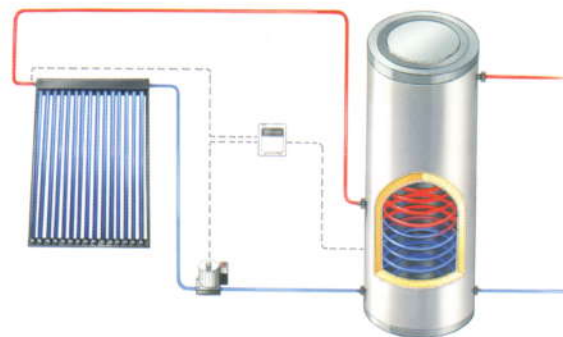

een zonneboiler voor iedereen

Aquatel

De RIVUSOL AQUATEL serie zorgt voor de energie vriendelijke productie van uw sanitair warm water. Zo heeft u o.a. voor uw bad, douche en keuken water dat verwarmd is door de zon. Aansluiting op uw vaatwasser en wasmachine zorgen voor een flinke extra besparing. Zelfs met diffuus zonlicht kan er een zeer hoge energieproductie plaatsvinden. Dus ook in het voor- of najaar en zelfs in de winter zijn er dagen genoeg om te kunnen profiteren van gratis warm water.

	Aquatel 150	Aquatel 200	Aquatel 250	Aquatel 300
	☼☼☼☼☼	☼☼☼☼☼☼	☼☼☼☼☼☼☼☼	☼☼☼☼☼☼☼☼☼
1 RVS boiler	150 liter	200 liter	250 liter	300 liter
2 Collector 10 tubes	2	1	0	1
3 Collector 15 tubes	0	1	2	2
4 Pompstation	Pompstation	Pompstation	Pompstation	Pompstation
5 Controller	Standaard	Standaard	Standaard	Standaard
6 Tyfocor	10 liter	10 liter	10 liter	10 liter
7 Pannen montageset	2 sets pannen montage	2 sets pannen montage	2 sets pannen montage	3 sets pannen montage
8 Expansievat	18 liter	18 liter	18 liter	18 liter
9 Flexible aansluiting	Inox 10 meter	Inox 10 meter	Inox 10 meter	Inox 10 meter